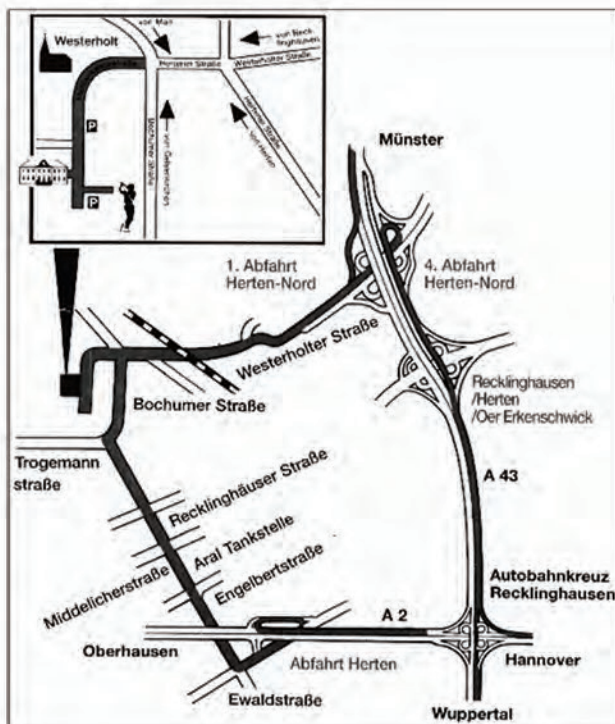

Wir teilen Ihnen telefonisch oder per Mail die Uhrzeit für Ihren persönlichen Fitting - Termin mit !

Autobahn A 2:

Ausfahrt Herten rechts, danach fahren Sie rechts in die Ewaldstraße (Richtung Gelsenkirchen Resse/ Westerholt), danach immer geradeaus (ca. 6 km) bis zur Bochumer Straße – an der Ampel fahren Sie rechts und an der nächsten Ampel links abbiegen in die Mühlenkampstraße.

Autobahn A 43:

Ausfahrt Herten, danach Ausfahrt Herten – Nord ab in Richtung Herten – Nord fahren, dem Straßenverlauf (L 511) immer geradeaus 6 km folgen – Sie erreichen unmittelbar das Hotel.

Sofern Sie über ein Navigationssystem verfügen, geben Sie unter Straße, bitte die Mühlenkampstraße als Ziel ein!

Zufahrt über die Mühlenkampstraße